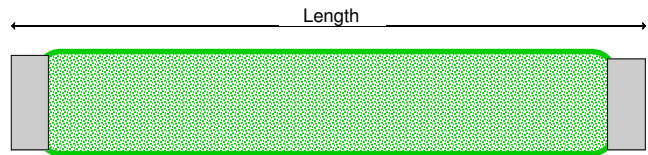

Reference	Power watt	Resist ohm	Dimensions D * Lg
67950-Rés-100w-4.7	100	4.7	20 * 120
67950-Rés-100w-10	100	10	20 * 120
67950-Rés-100w-47	100	47	20 * 120
67950-Rés-100w-100	100	100	20 * 120
adjust	100	100	20 * 120
67950-Rés-100w-470	100	220	20 * 120
67950-Rés-100w-1k	100	470	20 * 120
adjust	100	1000	20 * 120
67950-Rés-100w-2k2	100	4700	20 * 120
67950-Rés-100w-3k3	100	5600	20 * 120
67950-Rés-100w-4k7			
67950-Rés-100w-5k6	200	4.7	25 * 168
67950-Clip-D20	200	10	25 * 168
67950-Rés-200w-4.7	200	47	25 * 168
67950-Rés-200w-10	200	100	25 * 168
67950-Rés-200w-47	200	470	25 * 168
67950-Rés-200w-100	200	1000	25 * 168
adjust	200	1500	25 * 168
67950-Rés-200w-470	200	2200	25 * 168
67950-Rés-200w-1k	200	2700	25 * 168
67950-Rés-200w-1k5	200	3300	25 * 168
67950-Rés-200w-2k2	200	4700	25 * 168
67950-Rés-200w-2k7	200	5600	25 * 168
67950-Rés-200w-3k3			
67950-Rés-200w-4k7	300	4.7	30 * 250
adjust	300	10	30 * 250
67950-Rés-200w-5k6	300	47	30 * 250
67950-Clip-D25	300	100	30 * 250
67950-Rés-300w-4.7	300	390	30 * 250
67950-Rés-300w-10	300	470	30 * 250
67950-Rés-300w-47	300	470	30 * 250
67950-Rés-300w-100	300	1000	30 * 250
67950-Rés-300w-390	300	1000	30 * 250
67950-Rés-300w-470	300	4700	30 * 250
67950-Rés-300w-1k	300	5600	30 * 250
adjust			
67950-Rés-300w-1k5	700	100	50 * 375
67950-Rés-300w-3k3	700	220	50 * 375
67950-Rés-300w-4k7	700	1000	50 * 375
ajust	700	4700	50 * 375
67950-Rés-300w-5k6	700	10000	50 * 375
67950-Clip-D30			
67950-Rés-700w-100			

Ammeter to Measure grid current ==> Ref: 67961-Galva grille.
Powerful: 100 à 300w
Connexions: Clips or Bolts
Serial E03: 10 - 22 - 47
Serial E06: 10 - 15 - 22 - 33 - 47 - 68
Serial E12: 10 - 12 - 15 - 18 - 22 - 27 - 33 - 39 - 47 - 56 - 68 - 82

Making on your request is possible.
Price by quantities: Please, contact us.

Power Potentiometer: Potentiometers are used for tuning Grid Current.
They are planted in serial circuit power resistor grid.